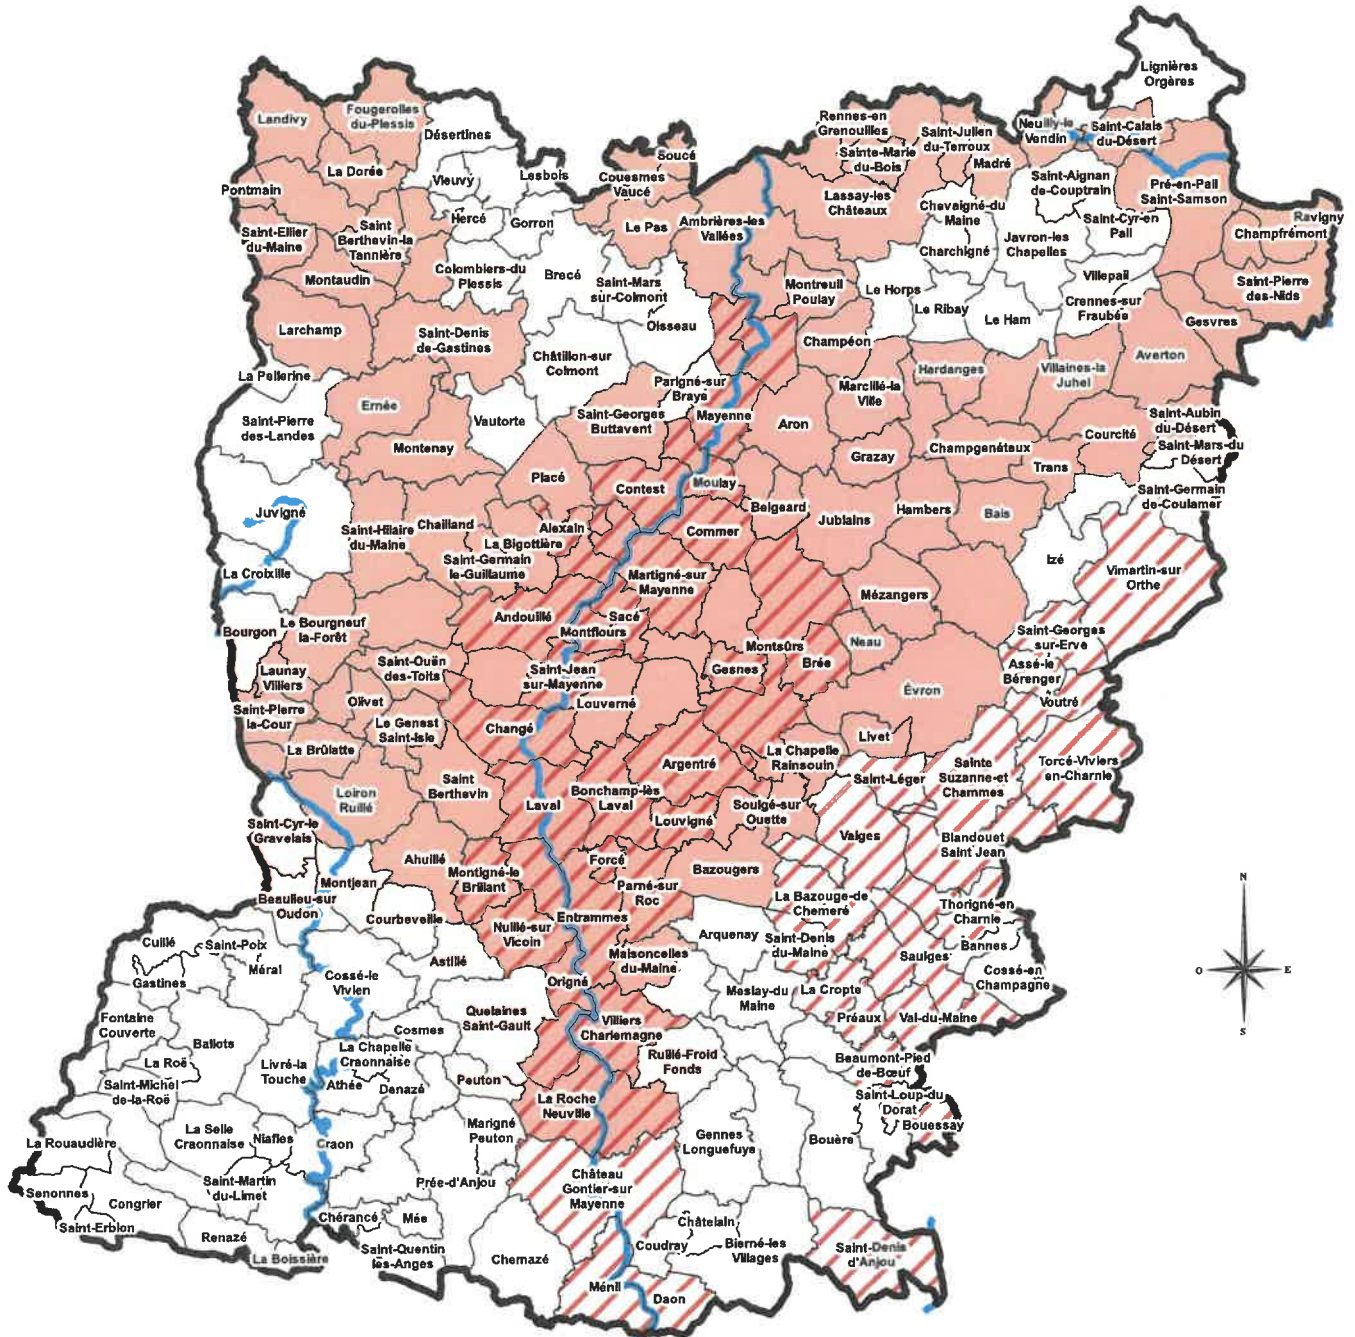

PRÉFECTURE
DE LA MAYENNE

Liberté
Égalité
Fraternité

Présence avérée de la Loutre d'Europe et du Castor d'Europe

Légende

- Communes avec présence avérée du Castor d'Europe
- Communes avec présence avérée de la Loutre d'Europe

0 5 10 15 20 25 km

Sources : ©IGN / DDT 53

Service/Unité : MT / Géomatique

Date : 06/06/2023

Direction Départementale des Territoires de la Mayenne - Cité administrative - Rue Mac Donald BP 23009 - 53063 Laval cedex 09