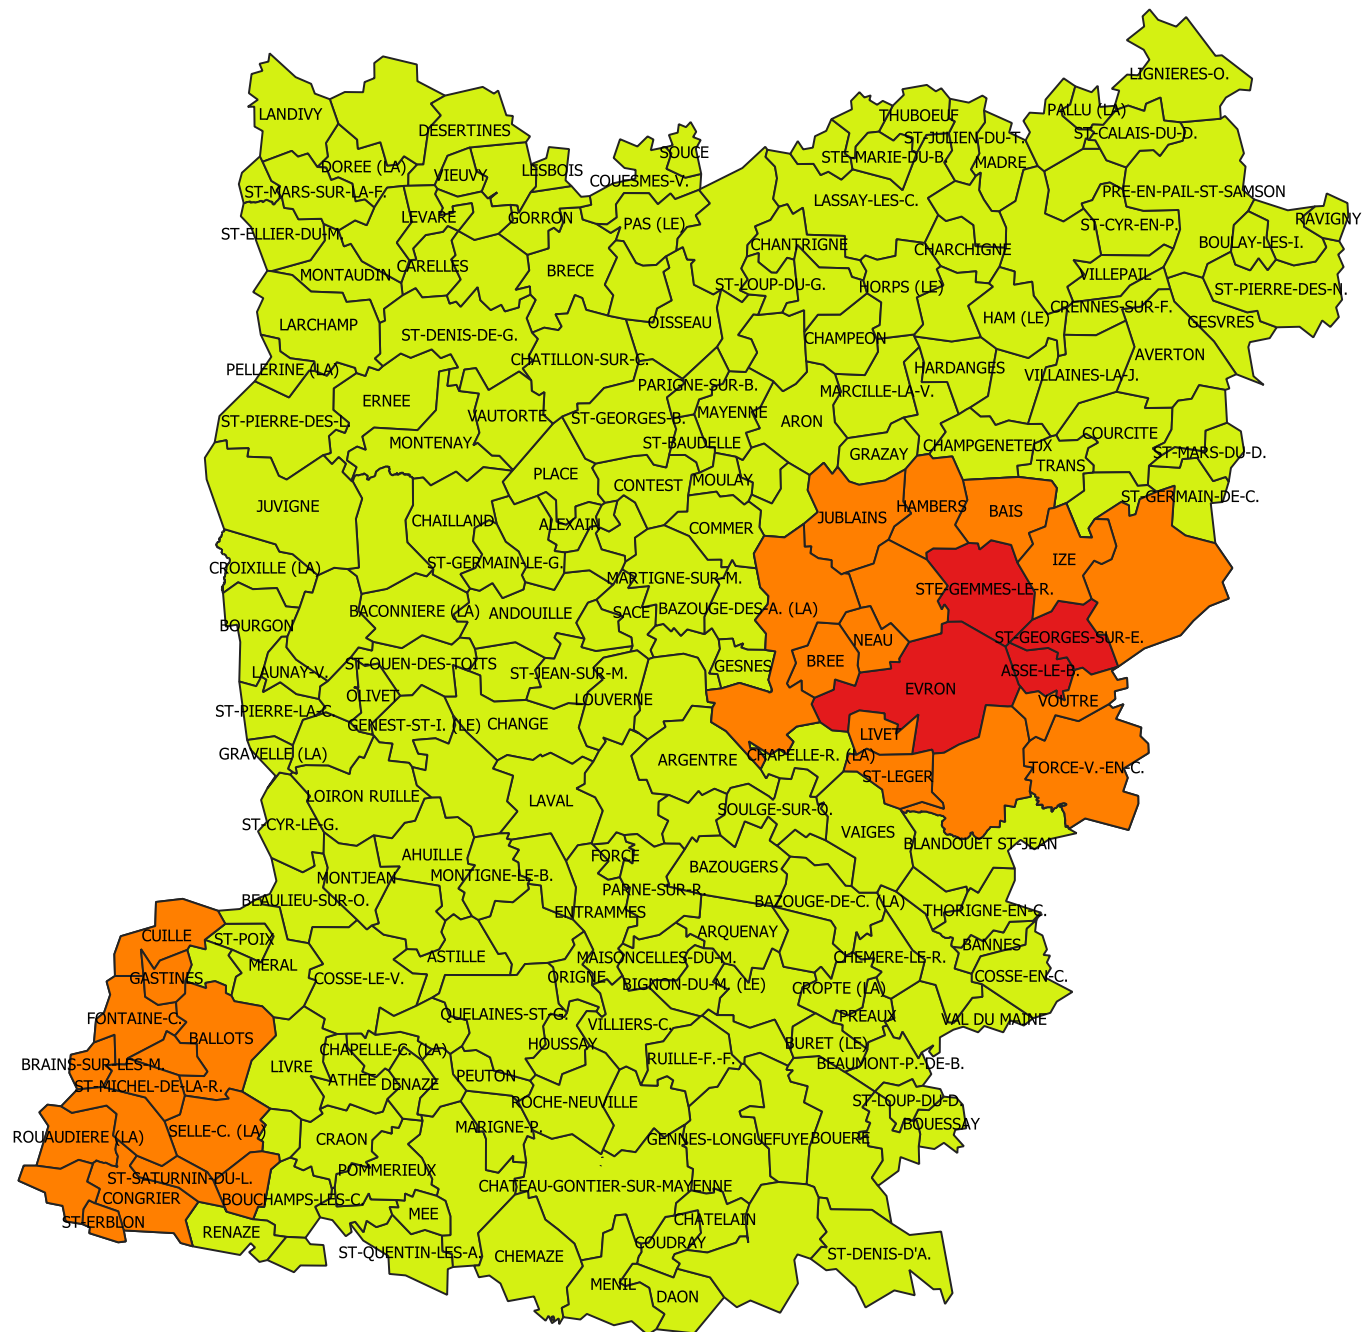

Influenza aviaire  
hautement pathogène

Zones réglementées

Situation au  
08/12/2022

### Légende :

-  Zone de surveillance
-  Zone de protection
-  Zone de contrôle

Arrêtés du  
04 novembre 2022  
08 novembre 2022  
18 novembre 2022

DONNEES :  
FDCM-CynéClic

CARTOGRAPHIE :  
FDCM

2022-12-08

0 10 20 km